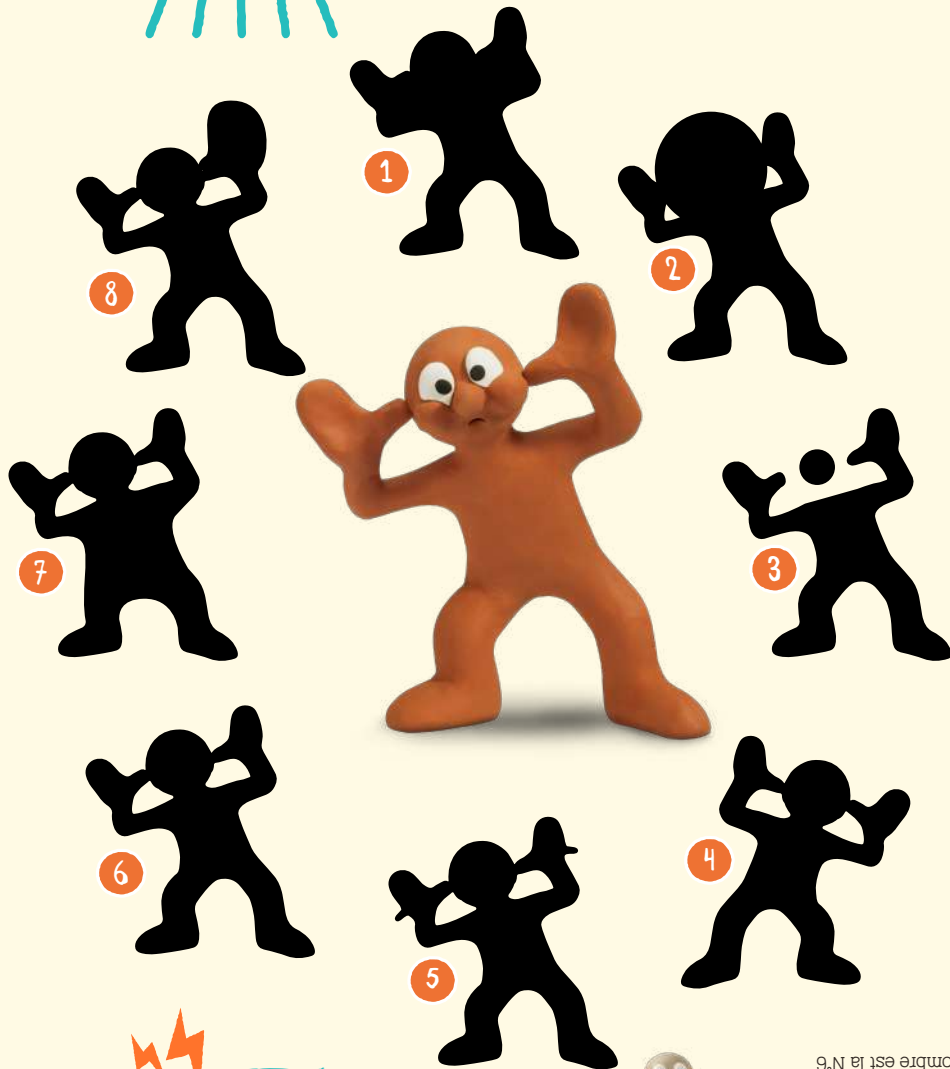

★ MORPH ★ ET SES DOUBLES

Une seule des 8 ombres ci-dessous est l'ombre de Morph. Laquelle ?

Réponse : la bonne ombre est la N°6

⚡ PUZZLES

Découpe la page ci-contre puis découpe chaque morceau en suivant les pointillés afin de créer les pièces de ton puzzle (recto/verso).